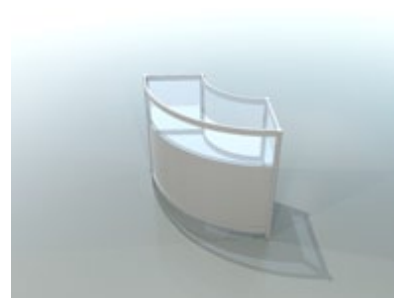

ścianka

wypełnienie białe 226x97cm

ścianka z plexi

ażurowa 226x97cm

wymiary:

Witryna przeszklona o wysokości 240cm z 3 półkami szklanymi

witryna 100x50cm

witryna 50x50cm

witryna łukowa 151x50cm
z plexi

wymiary:

Gablota przeszklona o wysokości 100cm

gablot 100x50cm

gablot 50x50cm

gablot łukowa 151x50cm

wymiary:

Regał o wysokości 240cm z 3 półkami

Wyposażenie dodatkowe

Półki

wymiary:

-Książkowa metalowa
dł 100cm

-ekspozycyjna drewniana
dł 100cm szer. 30 cm

fryz

szafka 50x100x70cm
z drzwiami przesuwanymi

Wieszak