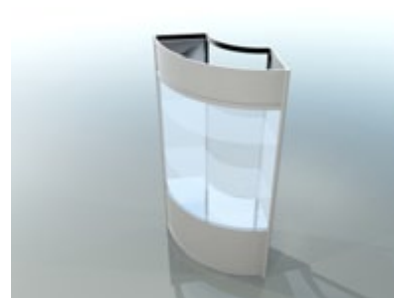

ścianka

wypełnienie białe 226x97cm

ścianka z plexi

ażurowa 226x97cm

wymiary:

Witryna przeszklona o wysokości 240cm z 3 półkami szklanymi

witryna 100x50cm

witryna 50x50cm

witryna łukowa 151x50cm
z plexi

wymiary:

Gablota przeszklona o wysokości 100cm

gablot 100x50cm

gablot 50x50cm

gablot łukowa 151x50cm

wymiary:

Regał o wysokości 240cm z 3 półkami