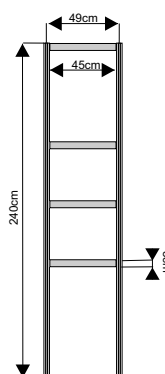

ścianka

wypełnienie białe 226x97cm

ścianka z plexi

ażurowa 226x97cm

wymiary:

Witryna przeszklona o wysokości 240cm z 3 półkami szklanymi

witryna 100x50cm

witryna 50x50cm

witryna łukowa 151x50cm
z plexi

wymiary:

Gablota przeszklona o wysokości 100cm

gablot 100x50cm

gablot 50x50cm

gablot łukowa 151x50cm

wymiary:

Regał o wysokości 240cm z 3 półkami

regał 100x50cm

regał 50x50cm

wymiary:

drzwi

harmonijkowe

uchylne

kotara

wymiary:

Wyposażenie dodatkowe

Półki

wymiary:

-Książkowa metalowa
dł 100cm

-ekspozycyjna drewniana
dł 100cm szer. 30 cm

fryz

szafka 50x100x70cm
z drzwiami przesuwanymi

Wieszak