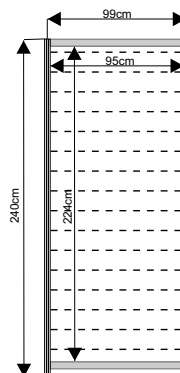

Lada informacyjna z półką o wysokości 100cm

lada 100x50cm przód

lada 100x50cm tył

lada 50x50cm

wymiary:

przód

bok

widok z góry

Podest ekspozycyjny o wysokości od 20 do 110cm

podest 100x100x50cm

podest 50x50x50cm

podest trójkątny 100x100x50cm

wymiary:

przód

przód

widok z góry

ścianka

wypełnienie białe 226x97cm

ścianka z plexi

ażurowa 226x97cm

wymiary:

Witryna przeszklona o wysokości 240cm z 3 półkami szklanymi

witryna 100x50cm

witryna 50x50cm

witryna łukowa 151x50cm
z plexi

wymiary:

Gablota przeszklona o wysokości 100cm

gablot 100x50cm

gablot 50x50cm

gablot łukowa 151x50cm

wymiary:

Regał o wysokości 240cm z 3 półkami