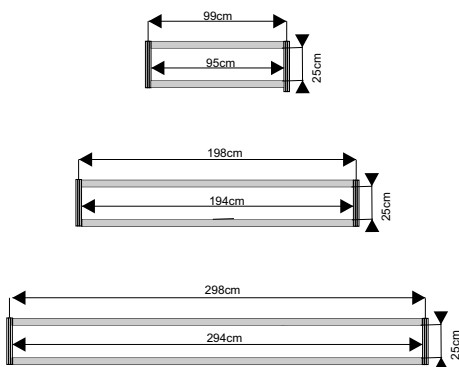

ścianka

wypełnienie białe 226x97cm

ścianka z plexi

ażurowa 226x97cm

wymiary:

Witryna przeszklona o wysokości 240cm z 3 półkami szklanymi

witryna 100x50cm

witryna 50x50cm

witryna łukowa 151x50cm
z plexi

wymiary:

Gablota przeszklona o wysokości 100cm

gablot 100x50cm

gablot 50x50cm

gablot łukowa 151x50cm

wymiary:

Regał o wysokości 240cm z 3 półkami

regał 100x50cm

regał 50x50cm

wymiary:

drzwi

harmonijkowe

uchylne

kotara

wymiary:

Wyposażenie dodatkowe

Półki

wymiary:

-Książkowa metalowa
dł 100cm

-ekspozycyjna drewniana
dł 100cm szer. 30 cm

fryz

szafka 50x100x70cm
z drzwiami przesuwanymi

Wieszak