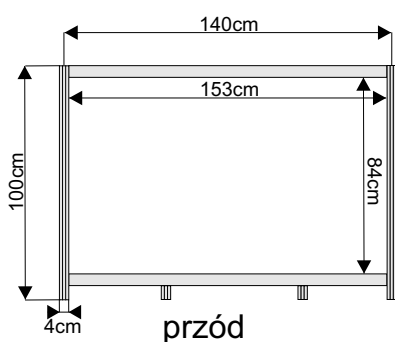

Lada informacyjna z półką o wysokości 100cm

lada 100x50cm przód

lada 100x50cm tył

lada 50x50cm

wymiary:

przód

bok

widok z góry

lada łukowa 153x50cm przód

lada łukowa 153x50cm tył

Lada trójkątna 100x100cm

wymiary:

przód

widok z góry

widok z góry

Wyposażenie dodatkowe

Podest ekspozycyjny o wysokości od 20 do 110cm

podest 100x100x50cm

podest 50x50x50cm

podest trójkątny 100x100x50cm

wymiary:

przód

przód

widok z góry

witryna łukowa 151x50cm
z plexi

wymiary:

Gablota przeszklona o wysokości 100cm

gablot 100x50cm

gablot 50x50cm

gablot łukowa 151x50cm

wymiary:

Regał o wysokości 240cm z 3 półkami