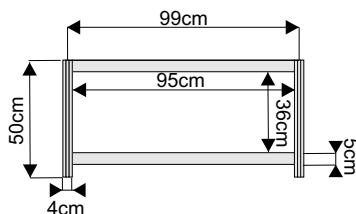

lada łukowa 153x50cm przód

lada łukowa 153x50cm tył

Lada trójkątna 100x100cm

wymiary:

przód

widok z góry

widok z góry

Wyposażenie dodatkowe

Podest ekspozycyjny o wysokości od 20 do 110cm

podest 100x100x50cm

podest 50x50x50cm

podest trójkątny 100x100x50cm

wymiary:

przód

przód

widok z góry

ścianka

wypełnienie białe 226x97cm

ścianka z plexi

ażurowa 226x97cm

wymiary:

Witryna przeszklona o wysokości 240cm z 3 półkami szklanymi

witryna 100x50cm

witryna 50x50cm

witryna łukowa 151x50cm
z plexi

wymiary:

Gablota przeszklona o wysokości 100cm

gablot 100x50cm

gablot 50x50cm

gablot łukowa 151x50cm

wymiary:

Regał o wysokości 240cm z 3 półkami