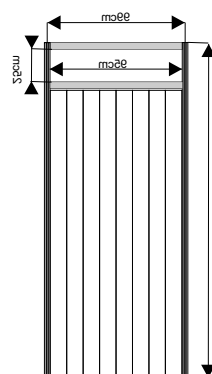

ścianka

wypełnienie białe 226x97cm

ścianka z plexi

ażurowa 226x97cm

wymiary:

Witryna przeszklona o wysokości 240cm z 3 półkami szklanymi

witryna 100x50cm

witryna 50x50cm

witryna łukowa 151x50cm
z plexi

wymiary:

Gablota przeszklona o wysokości 100cm

gablot 100x50cm

gablot 50x50cm

gablot łukowa 151x50cm

wymiary:

Regał o wysokości 240cm z 3 półkami

regał 100x50cm

regał 50x50cm

wymiary:

drzwi

harmonijkowe

uchylne

kotara

wymiary:

Wyposażenie dodatkowe

Półki

wymiary:

-Książkowa metalowa
dł 100cm

-ekspozycyjna drewniana
dł 100cm szer. 30 cm

fryz

szafka 50x100x70cm
z drzwiami przesuwanymi

Wieszak