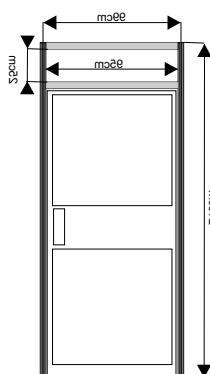

ścianka

wypełnienie białe 226x97cm

ścianka z plexi

ażurowa 226x97cm

wymiary:

Witryna przeszklona o wysokości 240cm z 3 półkami szklanymi

witryna 100x50cm

witryna 50x50cm

witryna łukowa 151x50cm
z plexi

wymiary:

Gablota przeszklona o wysokości 100cm

gablot 100x50cm

gablot 50x50cm

gablot łukowa 151x50cm

wymiary:

Regał o wysokości 240cm z 3 półkami

regał 100x50cm

regał 50x50cm

wymiary:

drzwi

harmonijkowe

uchylne

kotara

wymiary:

Wyposażenie dodatkowe

Półki

wymiary:

-Książkowa metalowa
dł 100cm

-ekspozycyjna drewniana
dł 100cm szer. 30 cm

fryz

szafka 50x100x70cm
z drzwiami przesuwanymi

Wieszak