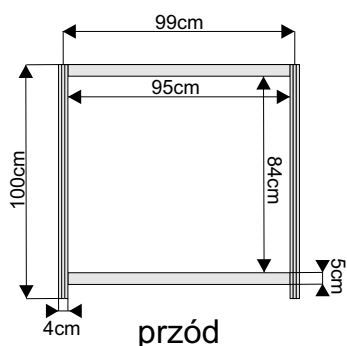

Lada informacyjna z półką o wysokości 100cm

lada 100x50cm przód

lada 100x50cm tył

lada 50x50cm

wymiary:

przód

bok

widok z góry

lada łukowa 153x50cm przód

lada łukowa 153x50cm tył

Lada trójkątna 100x100cm

wymiary:

przód

widok z góry

widok z góry

Wyposażenie dodatkowe

Podest ekspozycyjny o wysokości od 20 do 110cm

podest 100x100x50cm

podest 50x50x50cm

podest trójkątny 100x100x50cm

wymiary:

przód

przód

widok z góry

witryna łukowa 151x50cm
z plexi

wymiary:

Gablota przeszklona o wysokości 100cm

gablot 100x50cm

gablot 50x50cm

gablot łukowa 151x50cm

wymiary:

Regał o wysokości 240cm z 3 półkami