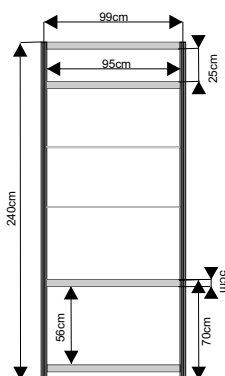

lada łukowa 153x50cm przód

lada łukowa 153x50cm tył

Lada trójkątna 100x100cm

wymiary:

przód

widok z góry

widok z góry

Wyposażenie dodatkowe

Podest ekspozycyjny o wysokości od 20 do 110cm

podest 100x100x50cm

podest 50x50x50cm

podest trójkątny 100x100x50cm

wymiary:

przód

przód

widok z góry

ścianka

wypełnienie białe 226x97cm

ścianka z plexi

ażurowa 226x97cm

wymiary:

Witryna przeszklona o wysokości 240cm z 3 półkami szklanymi

witryna 100x50cm

witryna 50x50cm

witryna łukowa 151x50cm
z plexi

wymiary:

Gablota przeszklona o wysokości 100cm

gablot 100x50cm

gablot 50x50cm

gablot łukowa 151x50cm

wymiary:

Regał o wysokości 240cm z 3 półkami