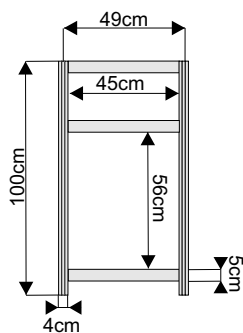

Podest ekspozycyjny o wysokości od 20 do 110cm

podest 100x100x50cm

podest 50x50x50cm

podest trójkątny 100x100x50cm

wymiary:

przód

przód

widok z góry

ścianka

wypełnienie białe 226x97cm

ścianka z plexi

ażurowa 226x97cm

wymiary:

Witryna przeszklona o wysokości 240cm z 3 półkami szklanymi

witryna 100x50cm

witryna 50x50cm

witryna łukowa 151x50cm
z plexi

wymiary:

Gablota przeszklona o wysokości 100cm

gablot 100x50cm

gablot 50x50cm

gablot łukowa 151x50cm

wymiary:

Regał o wysokości 240cm z 3 półkami

regał 100x50cm

regał 50x50cm

wymiary:

drzwi

harmonijkowe

uchylne

kotara

wymiary: