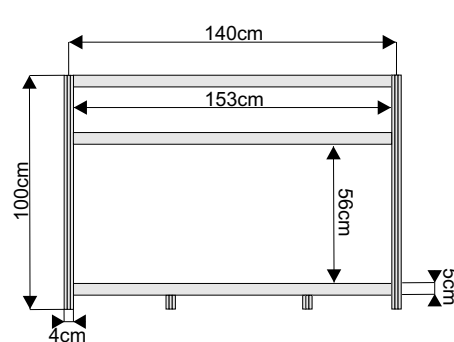

Podest ekspozycyjny o wysokości od 20 do 110cm

podest 100x100x50cm

podest 50x50x50cm

podest trójkątny 100x100x50cm

wymiary:

przód

przód

widok z góry

ścianka

wypełnienie białe 226x97cm

ścianka z plexi

ażurowa 226x97cm

wymiary:

Witryna przeszklona o wysokości 240cm z 3 półkami szklanymi

witryna 100x50cm

witryna 50x50cm

witryna łukowa 151x50cm
z plexi

wymiary:

Gablota przeszklona o wysokości 100cm

gablot 100x50cm

gablot 50x50cm

gablot łukowa 151x50cm

wymiary:

Regał o wysokości 240cm z 3 półkami

Wyposażenie dodatkowe

Półki

wymiary:

-Książkowa metalowa
dł 100cm

-ekspozycyjna drewniana
dł 100cm szer. 30 cm

fryz

szafka 50x100x70cm
z drzwiami przesuwanymi

Wieszak