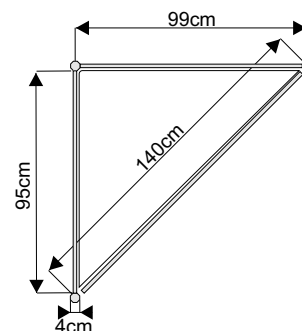

lada łukowa 153x50cm przód

lada łukowa 153x50cm tył

Lada trójkątna 100x100cm

wymiary:

przód

widok z góry

widok z góry

Wyposażenie dodatkowe

Podest ekspozycyjny o wysokości od 20 do 110cm

podest 100x100x50cm

podest 50x50x50cm

podest trójkątny 100x100x50cm

wymiary:

przód

przód

widok z góry

ścianka

wypełnienie białe 226x97cm

ścianka z plexi

ażurowa 226x97cm

wymiary:

Witryna przeszklona o wysokości 240cm z 3 półkami szklanymi

witryna 100x50cm

witryna 50x50cm

witryna łukowa 151x50cm
z plexi

wymiary:

Gablota przeszklona o wysokości 100cm

gablot 100x50cm

gablot 50x50cm

gablot łukowa 151x50cm

wymiary:

Regał o wysokości 240cm z 3 półkami