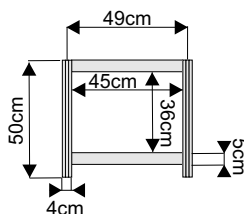

lada łukowa 153x50cm przód

lada łukowa 153x50cm tył

Lada trójkątna 100x100cm

wymiary:

przód

widok z góry

widok z góry

Wyposażenie dodatkowe

Podest ekspozycyjny o wysokości od 20 do 110cm

podest 100x100x50cm

podest 50x50x50cm

podest trójkątny 100x100x50cm

wymiary:

przód

przód

widok z góry

ścianka

wypełnienie białe 226x97cm

ścianka z plexi

ażurowa 226x97cm

wymiary:

Witryna przeszklona o wysokości 240cm z 3 półkami szklanymi

witryna 100x50cm

witryna 50x50cm

witryna łukowa 151x50cm
z plexi

wymiary:

Gablota przeszklona o wysokości 100cm

gablot 100x50cm

gablot 50x50cm

gablot łukowa 151x50cm

wymiary:

Regał o wysokości 240cm z 3 półkami