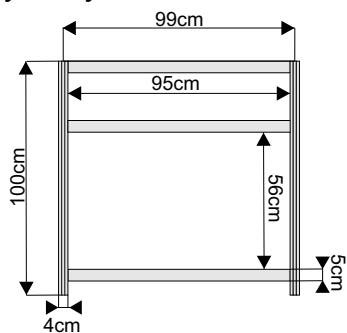

Podest ekspozycyjny o wysokości od 20 do 110cm

podest 100x100x50cm

podest 50x50x50cm

podest trójkątny 100x100x50cm

wymiary:

przód

przód

widok z góry

ścianka

wypełnienie białe 226x97cm

ścianka z plexi

ażurowa 226x97cm

wymiary:

Witryna przeszklona o wysokości 240cm z 3 półkami szklanymi

witryna 100x50cm

witryna 50x50cm

witryna łukowa 151x50cm
z plexi

wymiary:

Gablota przeszklona o wysokości 100cm

gablot 100x50cm

gablot 50x50cm

gablot łukowa 151x50cm

wymiary:

Regał o wysokości 240cm z 3 półkami

regał 100x50cm

regał 50x50cm

wymiary:

drzwi

harmonijkowe

uchylne

kotara

wymiary: