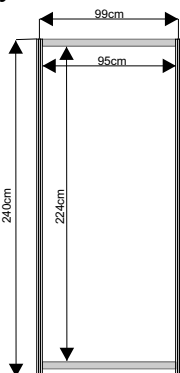

lada łukowa 153x50cm przód

lada łukowa 153x50cm tył

Lada trójkątna 100x100cm

wymiary:

przód

widok z góry

widok z góry

Wyposażenie dodatkowe

Podest ekspozycyjny o wysokości od 20 do 110cm

podest 100x100x50cm

podest 50x50x50cm

podest trójkątny 100x100x50cm

wymiary:

przód

przód

widok z góry

ścianka

wypełnienie białe 226x97cm

ścianka z plexi

ażurowa 226x97cm

wymiary:

Witryna przeszklona o wysokości 240cm z 3 półkami szklanymi

witryna 100x50cm

witryna 50x50cm

witryna łukowa 151x50cm
z plexi

wymiary:

Gablota przeszklona o wysokości 100cm

gablot 100x50cm

gablot 50x50cm

gablot łukowa 151x50cm

wymiary:

Regał o wysokości 240cm z 3 półkami