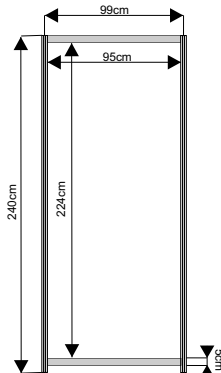

Lada informacyjna z półką o wysokości 100cm

lada 100x50cm przód

lada 100x50cm tył

lada 50x50cm

wymiary:

przód

bok

widok z góry

Podest ekspozycyjny o wysokości od 20 do 110cm

podest 100x100x50cm

podest 50x50x50cm

podest trójkątny 100x100x50cm

wymiary:

przód

przód

widok z góry

ścianka

wypełnienie białe 226x97cm

ścianka z plexi

ażurowa 226x97cm

wymiary:

Witryna przeszklona o wysokości 240cm z 3 półkami szklanymi

witryna 100x50cm

witryna 50x50cm

witryna łukowa 151x50cm
z plexi

wymiary:

Gablota przeszklona o wysokości 100cm

gablot 100x50cm

gablot 50x50cm

gablot łukowa 151x50cm

wymiary:

Regał o wysokości 240cm z 3 półkami