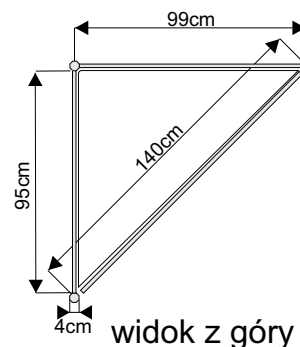

Lada informacyjna z półką o wysokości 100cm

lada 100x50cm przód

lada 100x50cm tył

lada 50x50cm

wymiary:

przód

bok

widok z góry

lada łukowa 153x50cm przód

lada łukowa 153x50cm tył

Lada trójkątna 100x100cm

wymiary:

przód

widok z góry

widok z góry

Wyposażenie dodatkowe

Podest ekspozycyjny o wysokości od 20 do 110cm

podest 100x100x50cm

podest 50x50x50cm

podest trójkątny 100x100x50cm

wymiary:

przód

przód

widok z góry

witryna łukowa 151x50cm
z plexi

wymiary:

Gablota przeszklona o wysokości 100cm

gablot 100x50cm

gablot 50x50cm

gablot łukowa 151x50cm

wymiary:

Regał o wysokości 240cm z 3 półkami