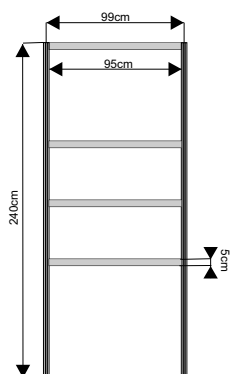

Podest ekspozycyjny o wysokości od 20 do 110cm

podest 100x100x50cm

podest 50x50x50cm

podest trójkątny 100x100x50cm

wymiary:

przód

przód

widok z góry

ścianka

wypełnienie białe 226x97cm

ścianka z plexi

ażurowa 226x97cm

wymiary:

Witryna przeszklona o wysokości 240cm z 3 półkami szklanymi

witryna 100x50cm

witryna 50x50cm

witryna łukowa 151x50cm
z plexi

wymiary:

Gablota przeszklona o wysokości 100cm

gablot 100x50cm

gablot 50x50cm

gablot łukowa 151x50cm

wymiary:

Regał o wysokości 240cm z 3 półkami

regał 100x50cm

regał 50x50cm

wymiary:

drzwi

harmonijkowe

uchylne

kotara

wymiary: