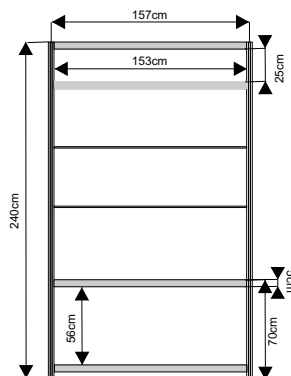

lada łukowa 153x50cm przód

lada łukowa 153x50cm tył

Lada trójkątna 100x100cm

wymiary:

przód

widok z góry

widok z góry

Wyposażenie dodatkowe

Podest ekspozycyjny o wysokości od 20 do 110cm

podest 100x100x50cm

podest 50x50x50cm

podest trójkątny 100x100x50cm

wymiary:

przód

przód

widok z góry

ścianka

wypełnienie białe 226x97cm

ścianka z plexi

ażurowa 226x97cm

wymiary:

Witryna przeszklona o wysokości 240cm z 3 półkami szklanymi

witryna 100x50cm

witryna 50x50cm

witryna łukowa 151x50cm
z plexi

wymiary:

Gablota przeszklona o wysokości 100cm

gablot 100x50cm

gablot 50x50cm

gablot łukowa 151x50cm

wymiary:

Regał o wysokości 240cm z 3 półkami