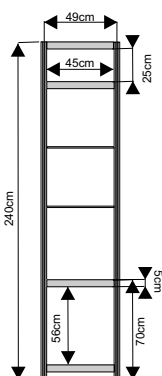

lada łukowa 153x50cm przód

lada łukowa 153x50cm tył

Lada trójkątna 100x100cm

wymiary:

przód

widok z góry

widok z góry

Wyposażenie dodatkowe

Podest ekspozycyjny o wysokości od 20 do 110cm

podest 100x100x50cm

podest 50x50x50cm

podest trójkątny 100x100x50cm

wymiary:

przód

przód

widok z góry

ścianka

wypełnienie białe 226x97cm

ścianka z plexi

ażurowa 226x97cm

wymiary:

Witryna przeszklona o wysokości 240cm z 3 półkami szklanymi

witryna 100x50cm

witryna 50x50cm

witryna łukowa 151x50cm
z plexi

wymiary:

Gablota przeszklona o wysokości 100cm

gablot 100x50cm

gablot 50x50cm

gablot łukowa 151x50cm

wymiary:

Regał o wysokości 240cm z 3 półkami