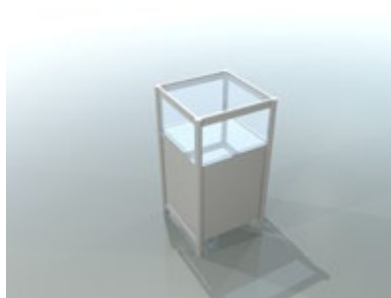

ścianka

wypełnienie białe 226x97cm

ścianka z plexi

ażurowa 226x97cm

wymiary:

Witryna przeszklona o wysokości 240cm z 3 półkami szklanymi

witryna 100x50cm

witryna 50x50cm

witryna łukowa 151x50cm
z plexi

wymiary:

Gablota przeszklona o wysokości 100cm

gablot 100x50cm

gablot 50x50cm

gablot łukowa 151x50cm

wymiary:

Regał o wysokości 240cm z 3 półkami

regał 100x50cm

regał 50x50cm

wymiary:

drzwi

harmonijkowe

uchylne

kotara

wymiary:

Wyposażenie dodatkowe

Półki

wymiary:

-Książkowa metalowa
dł 100cm

-ekspozycyjna drewniana
dł 100cm szer. 30 cm

fryz

szafka 50x100x70cm
z drzwiami przesuwanymi

Wieszak