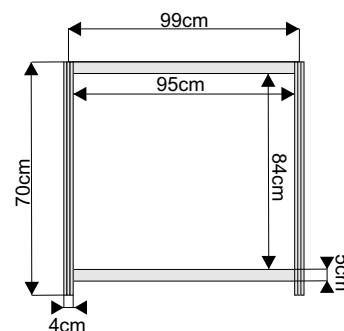

ścianka

wypełnienie białe 226x97cm

ścianka z plexi

ażurowa 226x97cm

wymiary:

Witryna przeszklona o wysokości 240cm z 3 półkami szklanymi

witryna 100x50cm

witryna 50x50cm

witryna łukowa 151x50cm
z plexi

wymiary:

Gablota przeszklona o wysokości 100cm

gablot 100x50cm

gablot 50x50cm

gablot łukowa 151x50cm

wymiary:

Regał o wysokości 240cm z 3 półkami

regał 100x50cm

regał 50x50cm

wymiary:

drzwi

harmonijkowe

uchylne

kotara

wymiary:

Wyposażenie dodatkowe

Półki

wymiary:

-Książkowa metalowa
dł 100cm

-ekspozycyjna drewniana
dł 100cm szer. 30 cm

fryz

szafka 50x100x70cm
z drzwiami przesuwanymi

Wieszak