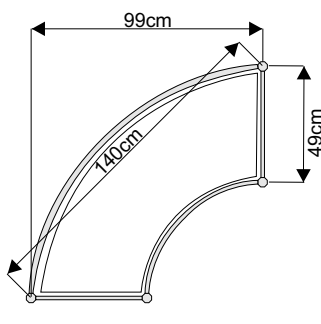

Lada informacyjna z półką o wysokości 100cm

lada 100x50cm przód

lada 100x50cm tył

lada 50x50cm

wymiary:

przód

bok

widok z góry

lada łukowa 153x50cm przód

lada łukowa 153x50cm tył

Lada trójkątna 100x100cm

wymiary:

przód

widok z góry

widok z góry

Wyposażenie dodatkowe

Podest ekspozycyjny o wysokości od 20 do 110cm

podest 100x100x50cm

podest 50x50x50cm

podest trójkątny 100x100x50cm

wymiary:

przód

przód

widok z góry

witryna łukowa 151x50cm
z plexi

wymiary:

Gablota przeszklona o wysokości 100cm

gablot 100x50cm

gablot 50x50cm

gablot łukowa 151x50cm

wymiary:

Regał o wysokości 240cm z 3 półkami