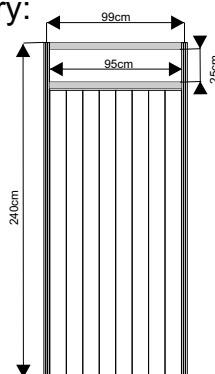

ścianka

wypełnienie białe 226x97cm

ścianka z plexi

ażurowa 226x97cm

wymiary:

Witryna przeszklona o wysokości 240cm z 3 półkami szklanymi

witryna 100x50cm

witryna 50x50cm

witryna łukowa 151x50cm
z plexi

wymiary:

Gablota przeszklona o wysokości 100cm

gablot 100x50cm

gablot 50x50cm

gablot łukowa 151x50cm

wymiary:

Regał o wysokości 240cm z 3 półkami

regał 100x50cm

regał 50x50cm

wymiary:

drzwi

harmonijkowe

uchylne

kotara

wymiary:

Wyposażenie dodatkowe

Półki

wymiary:

-Książkowa metalowa
dł 100cm

-ekspozycyjna drewniana
dł 100cm szer. 30 cm

fryz

szafka 50x100x70cm
z drzwiami przesuwanymi

Wieszak