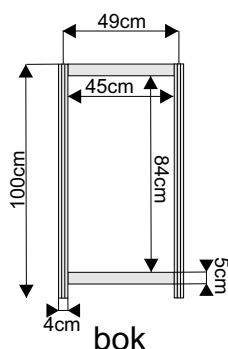

Lada informacyjna z półką o wysokości 100cm

lada 100x50cm przód

lada 100x50cm tył

lada 50x50cm

wymiary:

przód

bok

widok z góry

lada łukowa 153x50cm przód

lada łukowa 153x50cm tył

Lada trójkątna 100x100cm

wymiary:

przód

widok z góry

widok z góry

Wyposażenie dodatkowe

Podest ekspozycyjny o wysokości od 20 do 110cm

podest 100x100x50cm

podest 50x50x50cm

podest trójkątny 100x100x50cm

wymiary:

przód

przód

widok z góry

witryna łukowa 151x50cm
z plexi

wymiary:

Gablota przeszklona o wysokości 100cm

gablot 100x50cm

gablot 50x50cm

gablot łukowa 151x50cm

wymiary:

Regał o wysokości 240cm z 3 półkami