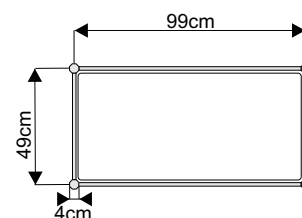

Lada informacyjna z półką o wysokości 100cm

lada 100x50cm przód

lada 100x50cm tył

lada 50x50cm

wymiary:

przód

bok

widok z góry

lada łukowa 153x50cm przód

lada łukowa 153x50cm tył

Lada trójkątna 100x100cm

wymiary:

przód

widok z góry

widok z góry

Wyposażenie dodatkowe

Podest ekspozycyjny o wysokości od 20 do 110cm

podest 100x100x50cm

podest 50x50x50cm

podest trójkątny 100x100x50cm

wymiary:

przód

przód

widok z góry

witryna łukowa 151x50cm
z plexi

wymiary:

Gablota przeszklona o wysokości 100cm

gablot 100x50cm

gablot 50x50cm

gablot łukowa 151x50cm

wymiary:

Regał o wysokości 240cm z 3 półkami